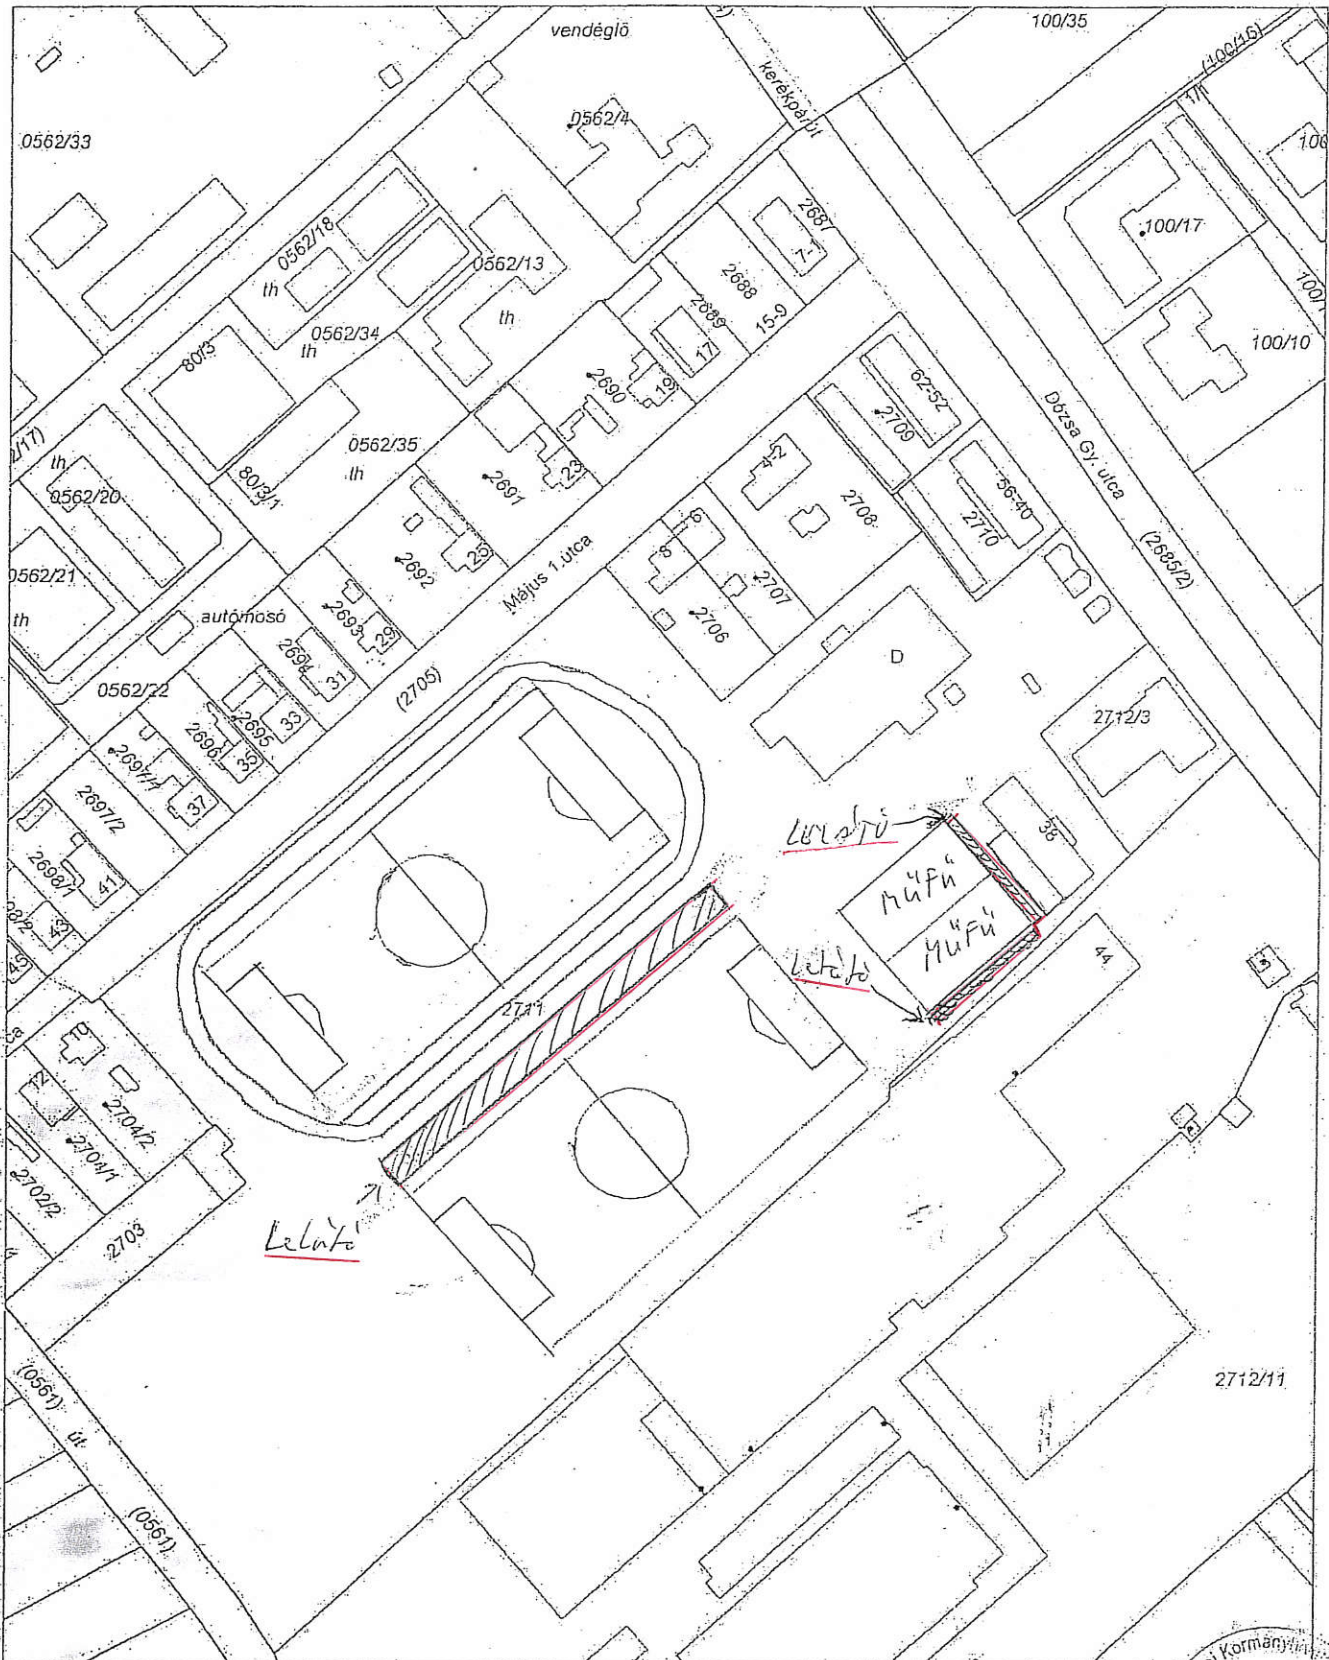

előterjesztés melléklete

KISKÖRÖSI JÁRÁSI HIVATAL
Kiskörös
6200.Kossuth Lajos út 16.

Térképmásolat

Iktatószám: 1/404/2017

Szelvénytípus: 35-422-13

Méretarány: 1:2000

Vetület: EO/V

KISKÖRÖS, belterület 2711

A térképmásolat a kiadást megelőző napig megegyező az ingatlan-nyilvántartási térképi adatbázis tartalmával.

Kiskörös, 2017. május 22.

ELEKTRONIKUSAN HITELESÍTVE
ZÁRADÉKOLVA – ÉTDR

Bársics Attila